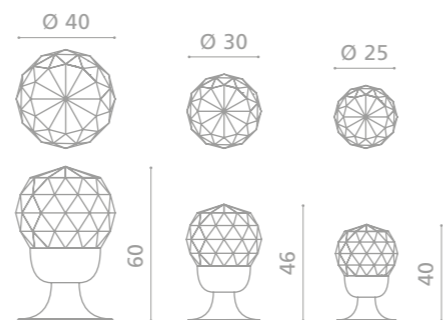

... seducente ...

... attrattive ...

GEO Pull

Cristallo
DE' MEDICI
Pb 24%

GEOPULL30T35F4
Pomolo per mobile in cristallo nero, molato a mano con mole a pietra. Montatura in ottone cromato.
*Hand-bevelled in stone, black crystal furniture knob.
Chrome plated brass base.*