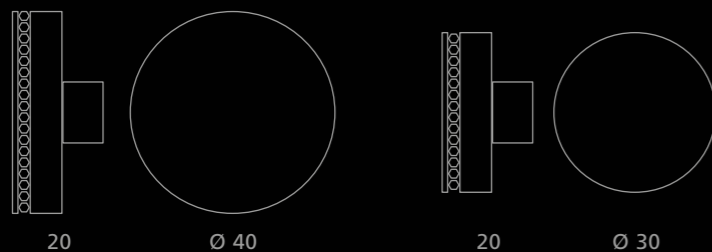

PERLALMPSWF3DM40

Pomolo per mobile in Madreperla bianca e cristalli swarovsky. Montatura in ottone dorato.
White Mother of Pearl and swarovsky crystal furniture knob. Gold plated brass base.