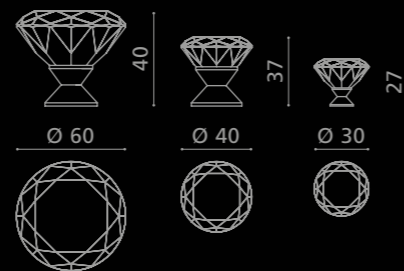

DELUXEK40T01F4

Pomolo per mobile in cristallo trasparente, molato a mano con mole a pietra.
Montatura in ottone cromato.
Hand-bevelled in stone, clear crystal furniture knob.
Chrome plated brass base.

... *gentile* ...

... *gentile* ...