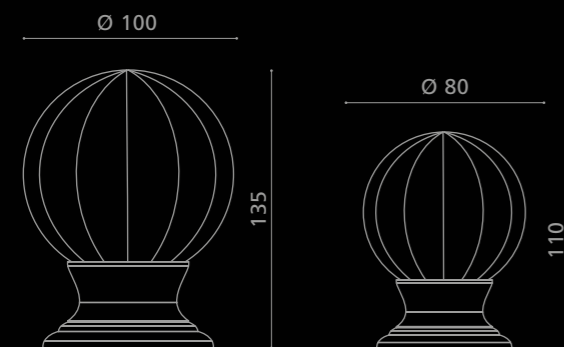

MARGHERITA

Pull&Push

Cristallo
DE'MEDICI®
Pb 24%

MA100T01F4
Pomolo pull&push in cristallo trasparente 24% Pb, molato a mano con mole a pietra. Montatura in ottone cromato.
Hand bevelled in stone, 24% Pb clear crystal pull&push knob. Chrome plated brass base.

STELLA

Pull&Push

Cristallo
DE'MEDICI®
Pb 24%

ST100T01F4
Pomolo pull&push in cristallo trasparente 24% Pb, molato a mano con mole a pietra. Montatura in ottone cromato.
Hand bevelled in stone, 24% Pb clear crystal pull&push knob. Chrome plated brass base.