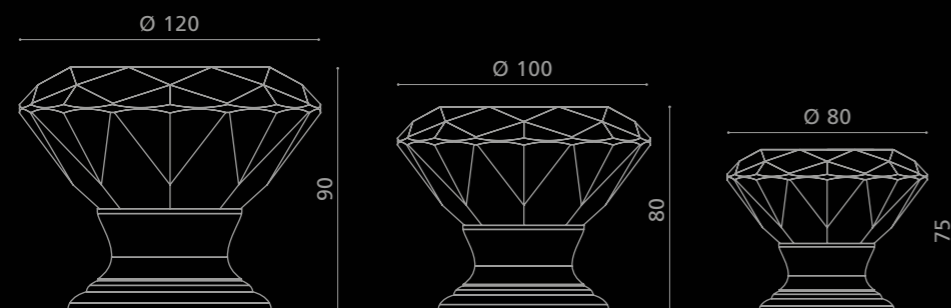

80

SCHEDE
DATA SHEET

90

DELUXE

Pull&Push

Cristallo
DE' MEDICI[®]
Pb 24%

... importante ...
... important ...

DELUXE120T01F1
Pomolo pull&push in cristallo trasparente/sabbiato,
molato a mano con mole a pietra. Montatura in ottone lucido.
(bocchetta chiave disponibile su richiesta)
*Hand bevelled in stone, clear/mat crystal pull&push knob.
Polished brass base.
(key rosette available on demand)*

MARGHERITA

Pull&Push

Cristallo
DE'MEDICI[®]
Pb 24%

MA100T01F4
Pomolo pull&push in cristallo trasparente 24% Pb, molato a mano con mole a pietra. Montatura in ottone cromato.
Hand bevelled in stone, 24% Pb clear crystal pull&push knob. Chrome plated brass base.