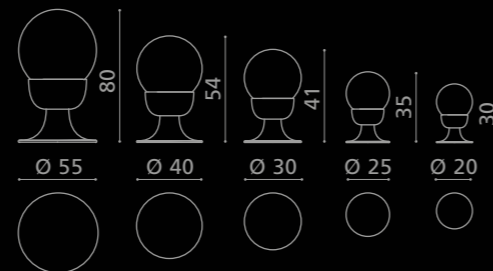

... sensuale ...
... sensual ...

SFERAPULL30T01F4
Pomolo per mobile in vetro di Murano
trasparente.
Montatura in ottone cromato.
Clear Murano glass furniture knob.
Chrome plated brass base.